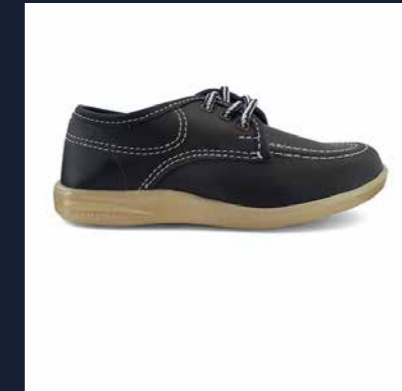

Uniforme de Gala

Prendas:

Hombres

- Camisa manga larga
- Pantalón azul oscuro
- Camisilla Blanca
- Medias azul oscura
- Zapatos formales negros

Mujeres

- Camisa manga larga
- Falda Azul Oscura
- Short Lycra
- Medias azul oscura
- Zapato azul oscuro

- Hombre

- Mujer

- Medias

Este uniforme es a partir de 1rs Grade.